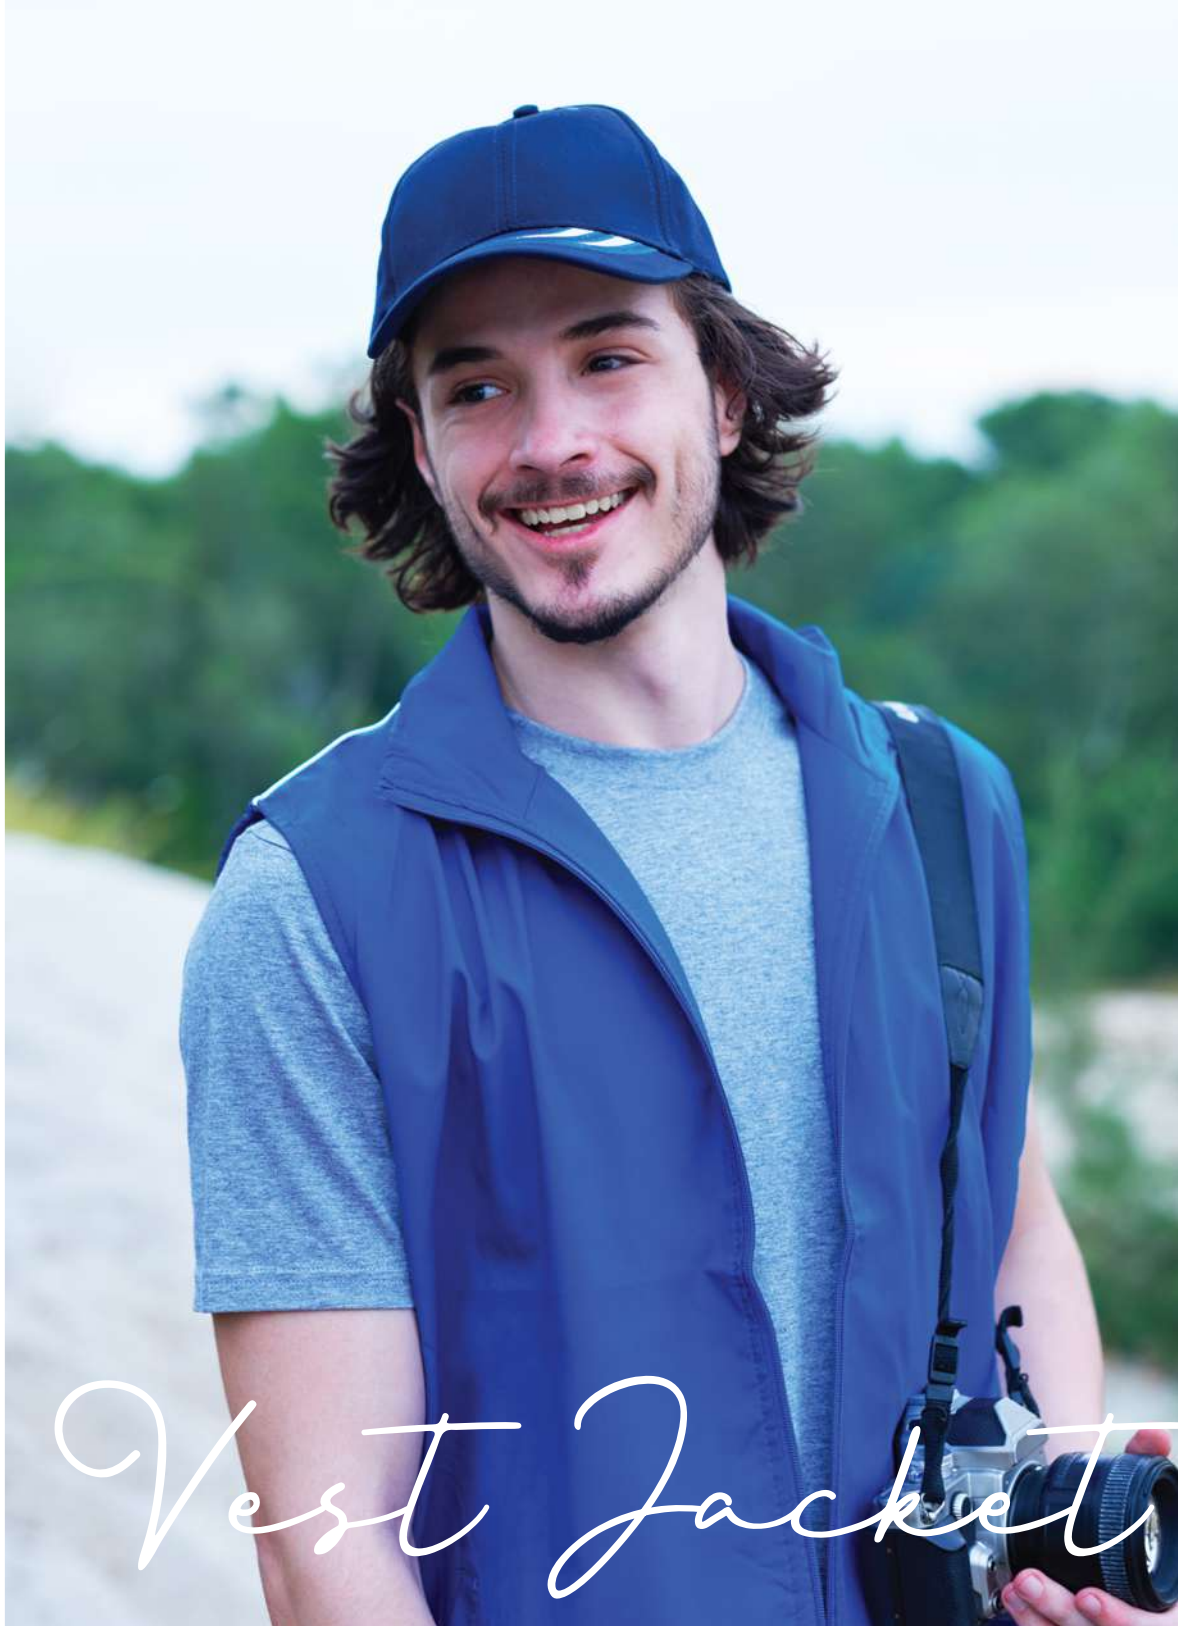

VJ 06

High Density
100% Polyester
Weight: 125g/m²

SIZE	SHOULDER	CHEST	LENGTH
XS	42.5cm	118cm	64cm
S	44cm	122cm	66cm
M	45.5cm	126cm	68cm
L	47cm	132cm	71cm
XL	48.5cm	138cm	73cm
2XL	50cm	142cm	76cm
3XL	51.5cm	146cm	79cm

Long Sleeve Style: WB 06, Page 137

VJ 0602
Black